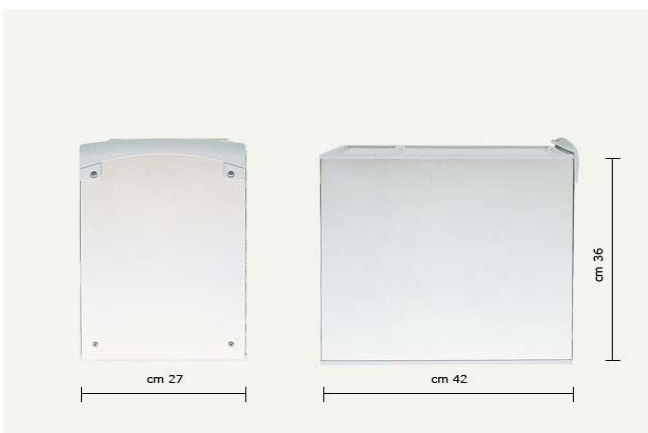

390mm **Height**

270mm **Width**

420mm **Depth**

**21 LT**