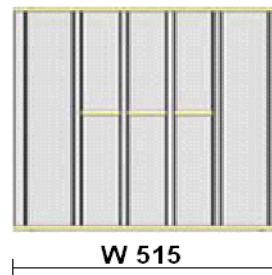

A X P
616 X 474

716x474

816x474