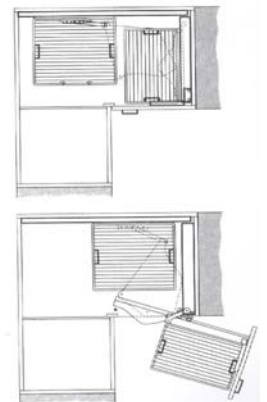

**NOTE: Minimum Door Width 450 mm**

**621350L**

**621350R**

CODE	Min Door Width (X2)	Height mm	X Min	Y Min	Trays
621350L	435/450	600	860	470/505	Laminate base
621350R	435/450	600	860	470/505	Laminate base